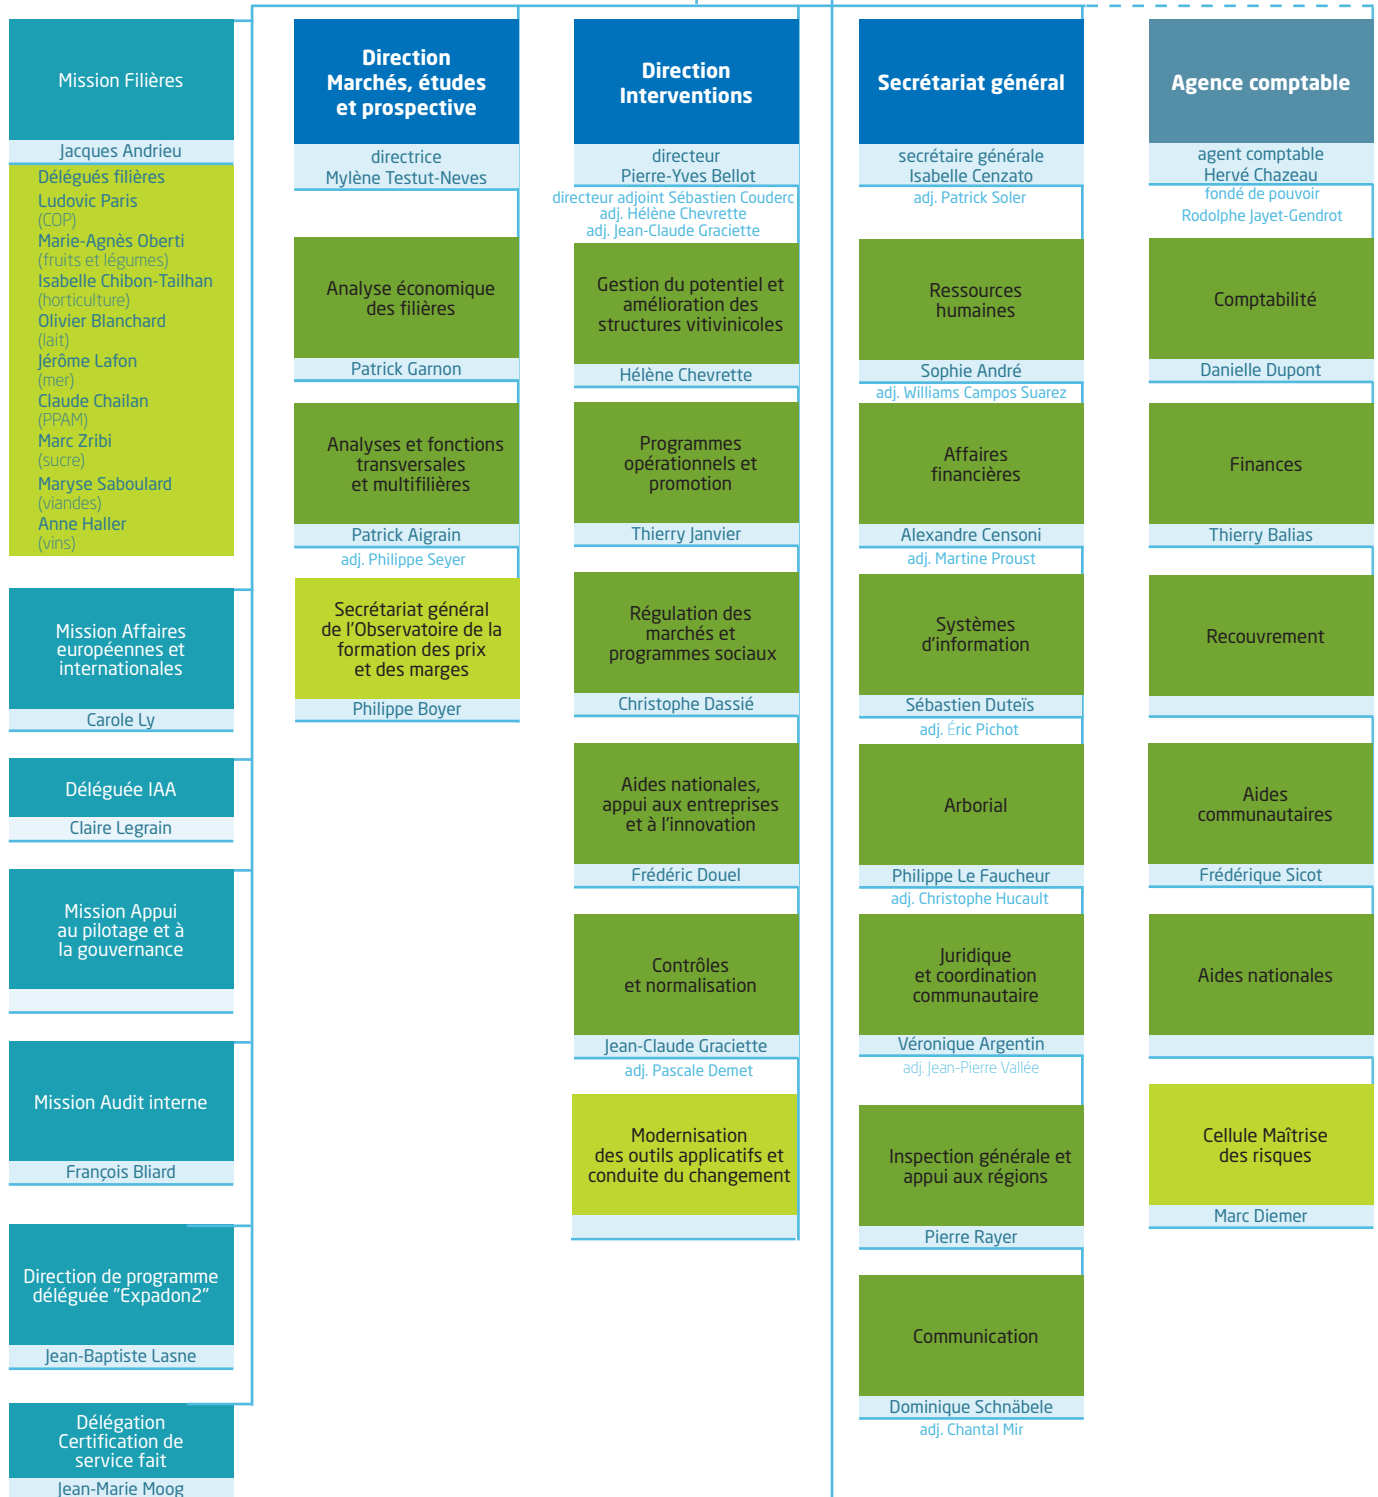

**Direction générale**  
directrice générale : Christine Avelin

13 services territoriaux : DRAAF