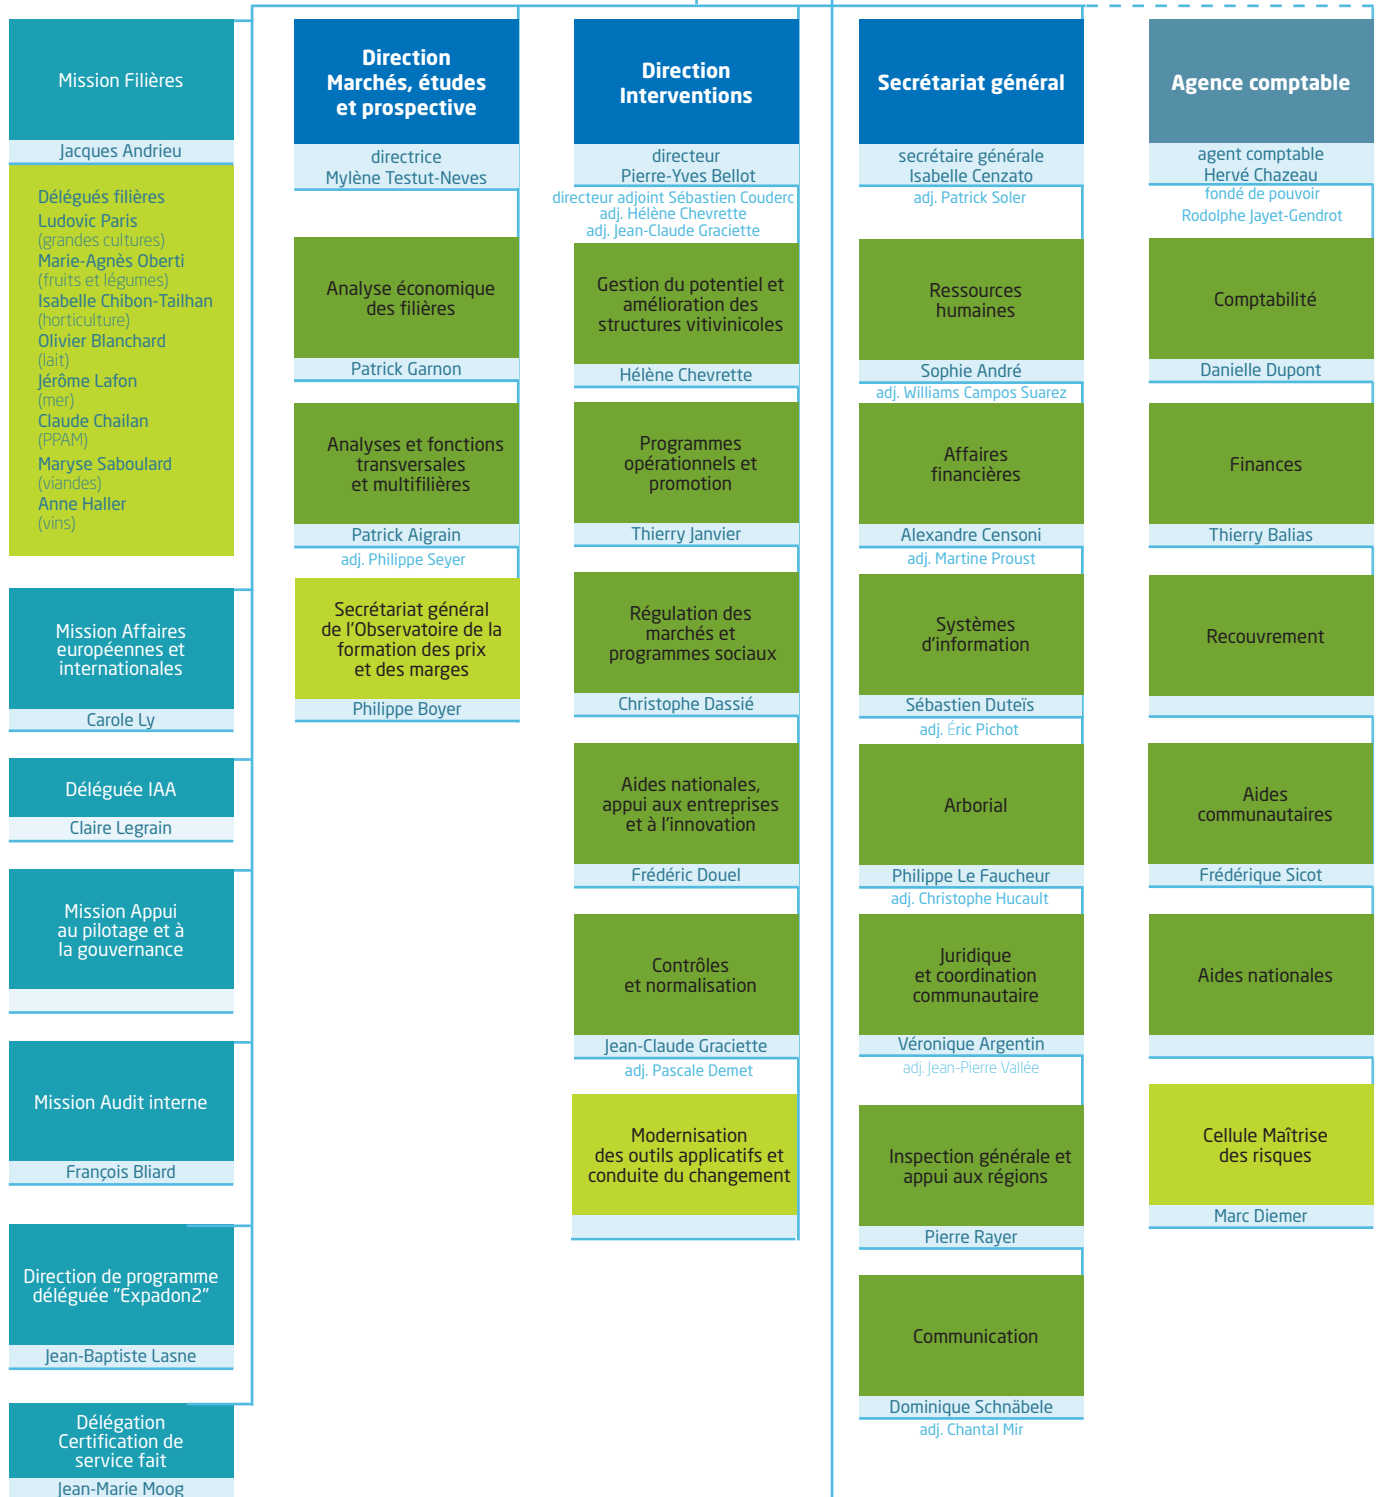

Direction générale
directrice générale : Christine Avelin

13 services territoriaux : DRAAF