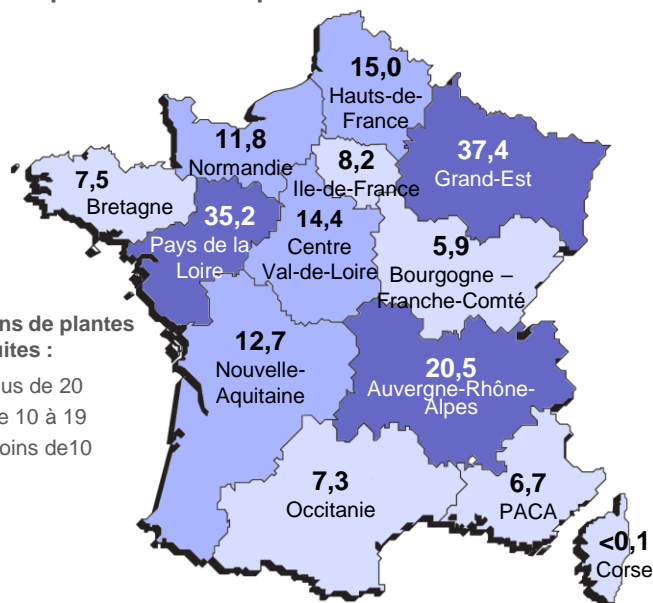

**183 millions** de plantes à massif produites en France

## Top 4 des espèces produites en France

1. **Pensée** avec **39,9 millions de plantes**
2. **Pelargonium/Géranium** avec **33,1 millions de plantes**
3. **Pétunia** avec **14,3 millions de plantes**
4. **Primevère** avec **8,9 millions de plantes**

## Grand Est et Pays de la Loire sont les deux premières régions productrices de plantes à massif

## Top 5 des régions productrices de plantes à massif (part de la production française de plantes à massif en volume)