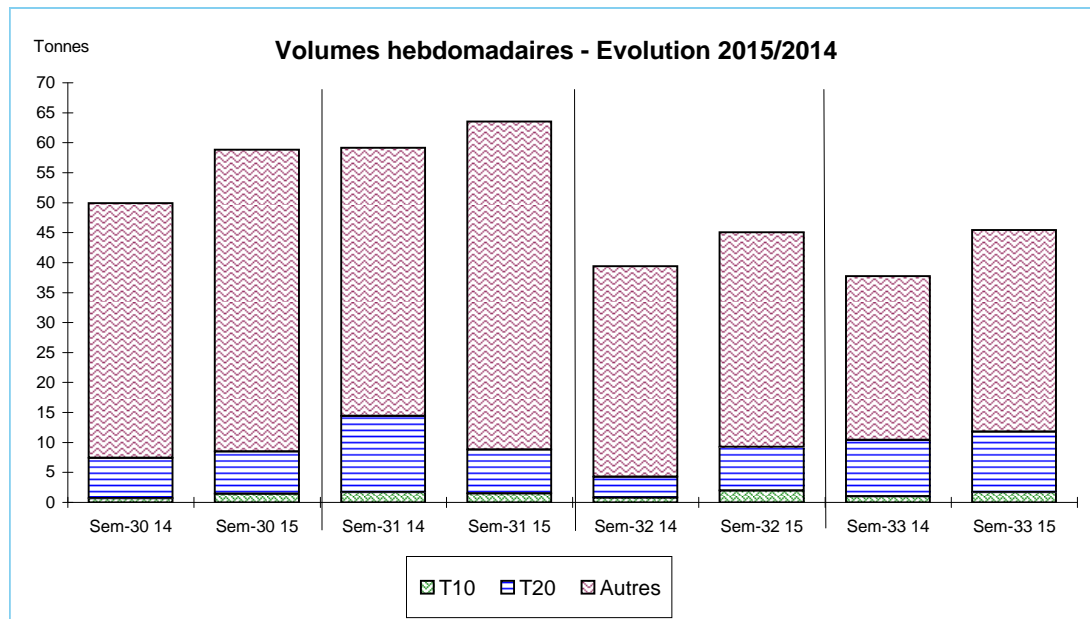

Source : FranceAgriMer / RIC

Données des quatre semaines précédentes // Campagne actuelle - Campagne précédente

Source : FranceAgriMer / RIC