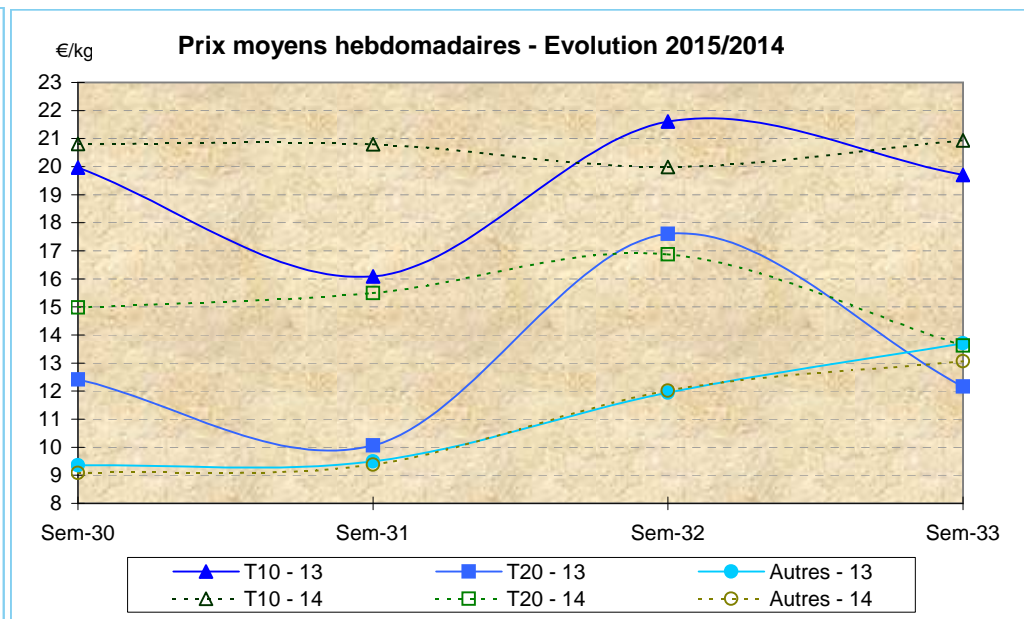

Source : FranceAgriMer / RIC