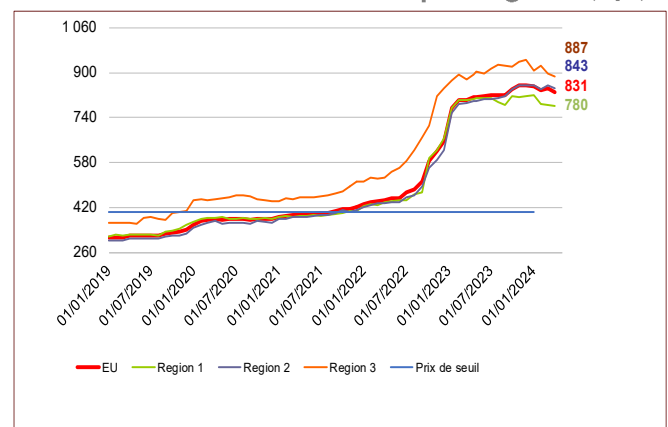

Prix du sucre dans l'UE par régions (€/t)

* Prix de vente du sucre du quota jusqu'au 30/09/17

Certificats délivrés (Mai 2024)

en tonnes	Contingents (tel quel)	2023/24 (équivalent blanc)
CXL	690 770	72 562,2
Australie	9 925	0,0
DD = 98€/t Brésil	285 654	0,0
Cuba	68 969	0,0
DD = 11€/t Brésil	54 028	0,0
Erga Omnes	260 390	66 867,3
India	5 841	5 695,0
DD = 54€/t Brésil	5 963	0,0
Balkans	202 210,0	42 499,0
Albanie	1 000	0,0
Bosnie Herzégovine	13 210	0,0
Serbie ou Kosovo	181 000	42 499,0
FROM (Macédoine)	7 000	0,0

Certificats ACP & PMA : Camp 2023/24

en tonnes de sucre blanc	Certificats délivrés au 29/05/2024
PMA non ACP	39 634,0
PMA – ACP	13 556,0
ACP – non PMA	217 531,0
Afrique centrale	0,0
Afrique Occidentale	0,0
SADC	98 494,0
EAC	0,0
ESA	74 141,0
Pacifique	36 392,0
Cariforum	8 504,0
Total ACP	231 087,0
Total ACP+ PMA non ACP	270 721,0