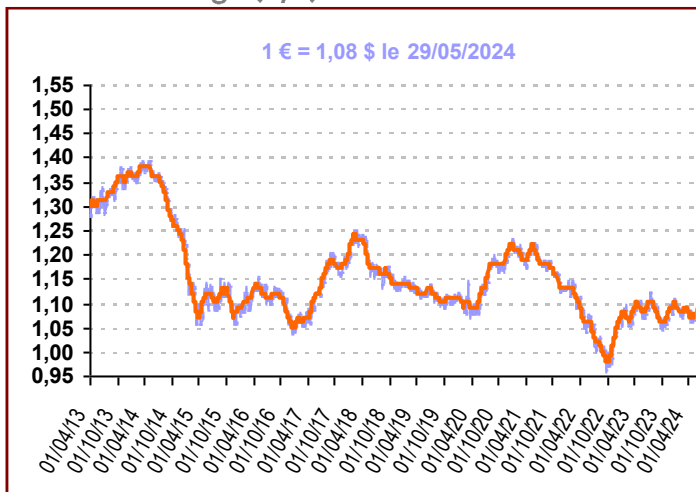

**info SUCRE**

Marché mondial

Cours du sucre brut (NY n°11)

Cours du sucre blanc (Londres n°5) 1<sup>er</sup> Terme

Taux de change (€/€)

Prime de blanc (\$/t)

Cours du sucre brut (NY n°11) en €/t

Cours du sucre blanc à Londres en €/t

# info SUCRE