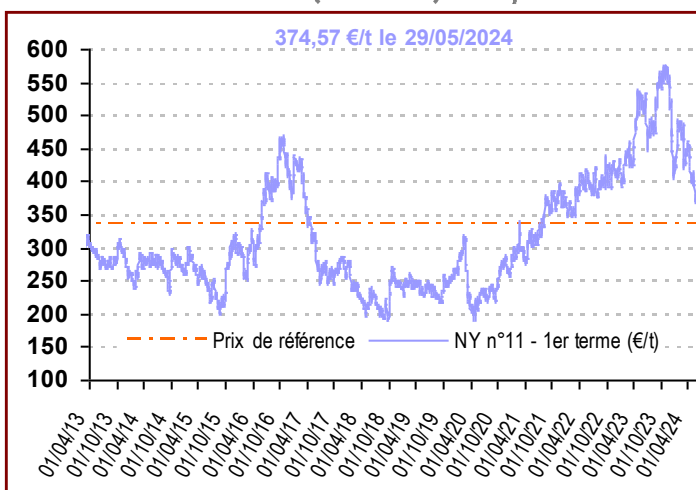

**info SUCRE**

Marché mondial

Cours du sucre brut (NY n°11)

Cours du sucre blanc (Londres n°5) 1<sup>er</sup> Terme

Taux de change (€/€)

Prime de blanc (\$/t)

Cours du sucre brut (NY n°11) en €/t

Cours du sucre blanc à Londres en €/t

# info SUCRE