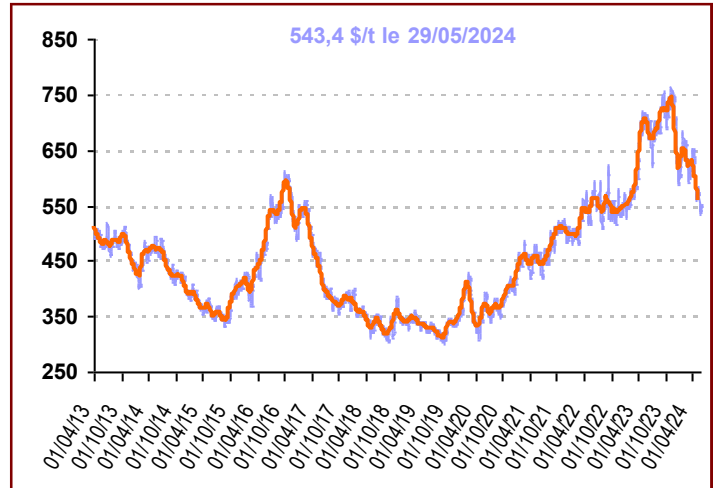

**info SUCRE**

Marché mondial

Cours du sucre brut (NY n°11)

Cours du sucre blanc (Londres n°5) 1<sup>er</sup> Terme

Taux de change (€/€)

Prime de blanc (\$/t)

Cours du sucre brut (NY n°11) en €/t

Cours du sucre blanc à Londres en €/t

# info SUCRE