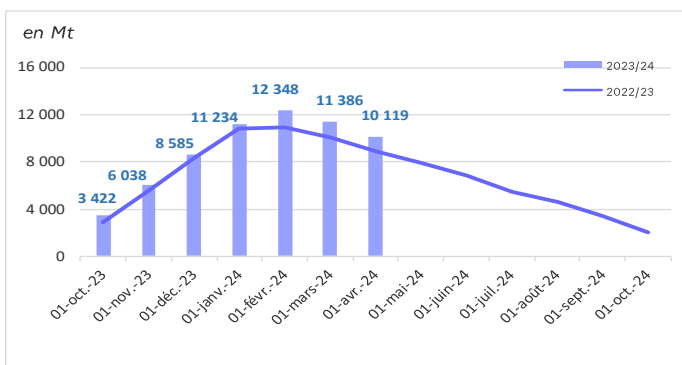

Stocks de sucre (fabricants + raffineurs)

en tonnes	Contingents (tel quel)	2024 (au 29/05/2024)
Moldavie		0,0
Ukraine sucre		0,0
Ukraine glucose		0,0
Total	526 380	126 142,6
South Africa	150 000	59 922,2
Pérou	29 260	1 422,6
Colombie	82 460	30 363,4
Amérique centrale	199 500	33 773,8
Panama	15 960	0,0
Ecuador	29 200	660,2
Vietnam	20 000	0,4

Directrice de la publication : Christine Avelin / Rédaction : direction Marchés, études et prospective

12 rue Henri Rol-Tanguy - TSA 20002 / 93555 MONTREUIL Cedex
Tél. : 01 73 30 30 00 - www.franceagrimer.fr