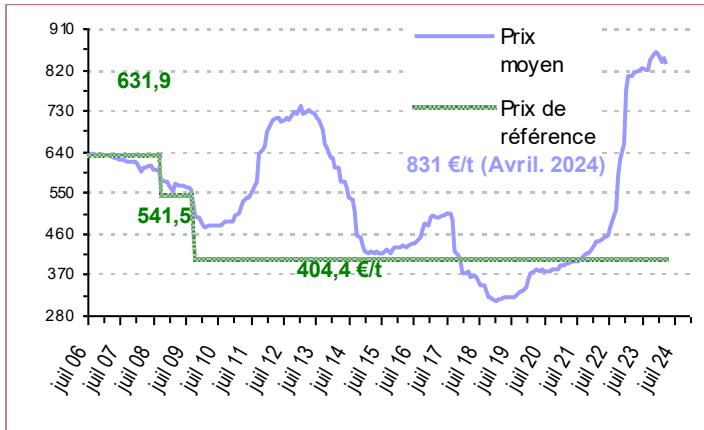

Prix du sucre dans l'UE (€/t) *