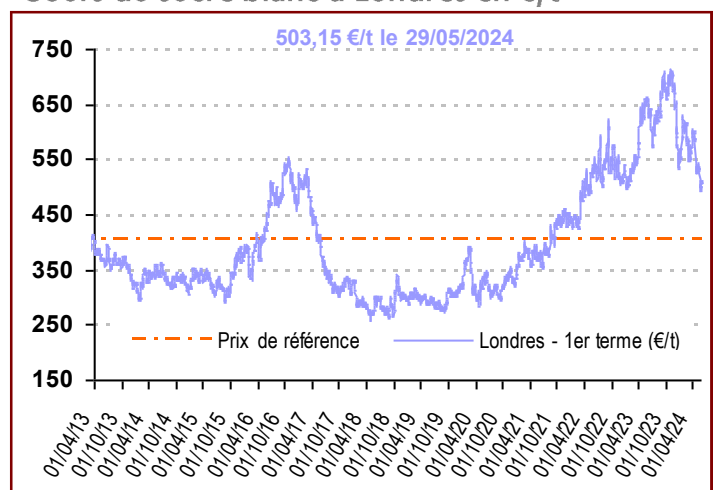

**info SUCRE**

Marché mondial

Cours du sucre brut (NY n°11)

Cours du sucre blanc (Londres n°5) 1<sup>er</sup> Terme

Taux de change (€/€)

Prime de blanc (\$/t)

Cours du sucre brut (NY n°11) en €/t

Cours du sucre blanc à Londres en €/t

# info SUCRE