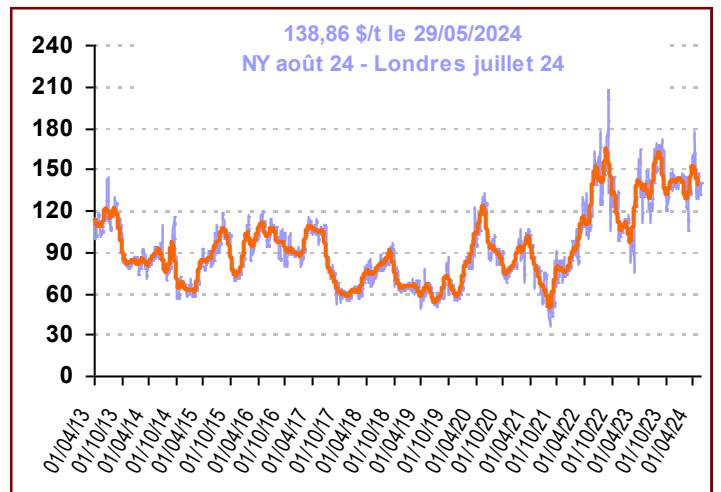

**info SUCRE**

Marché mondial

Cours du sucre brut (NY n°11)

Cours du sucre blanc (Londres n°5) 1<sup>er</sup> Terme

Taux de change (€/€)

Prime de blanc (\$/t)

Cours du sucre brut (NY n°11) en €/t

Cours du sucre blanc à Londres en €/t

# info SUCRE