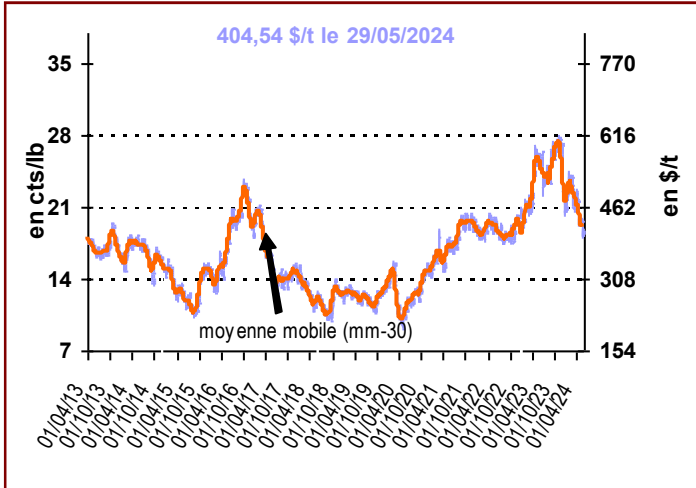

**info SUCRE**

Marché mondial

Cours du sucre brut (NY n°11)

Cours du sucre blanc (Londres n°5) 1<sup>er</sup> Terme

Taux de change (€/€)

Prime de blanc (\$/t)

Cours du sucre brut (NY n°11) en €/t

Cours du sucre blanc à Londres en €/t

# info SUCRE

## Prix du sucre dans l'UE (€/t) \*